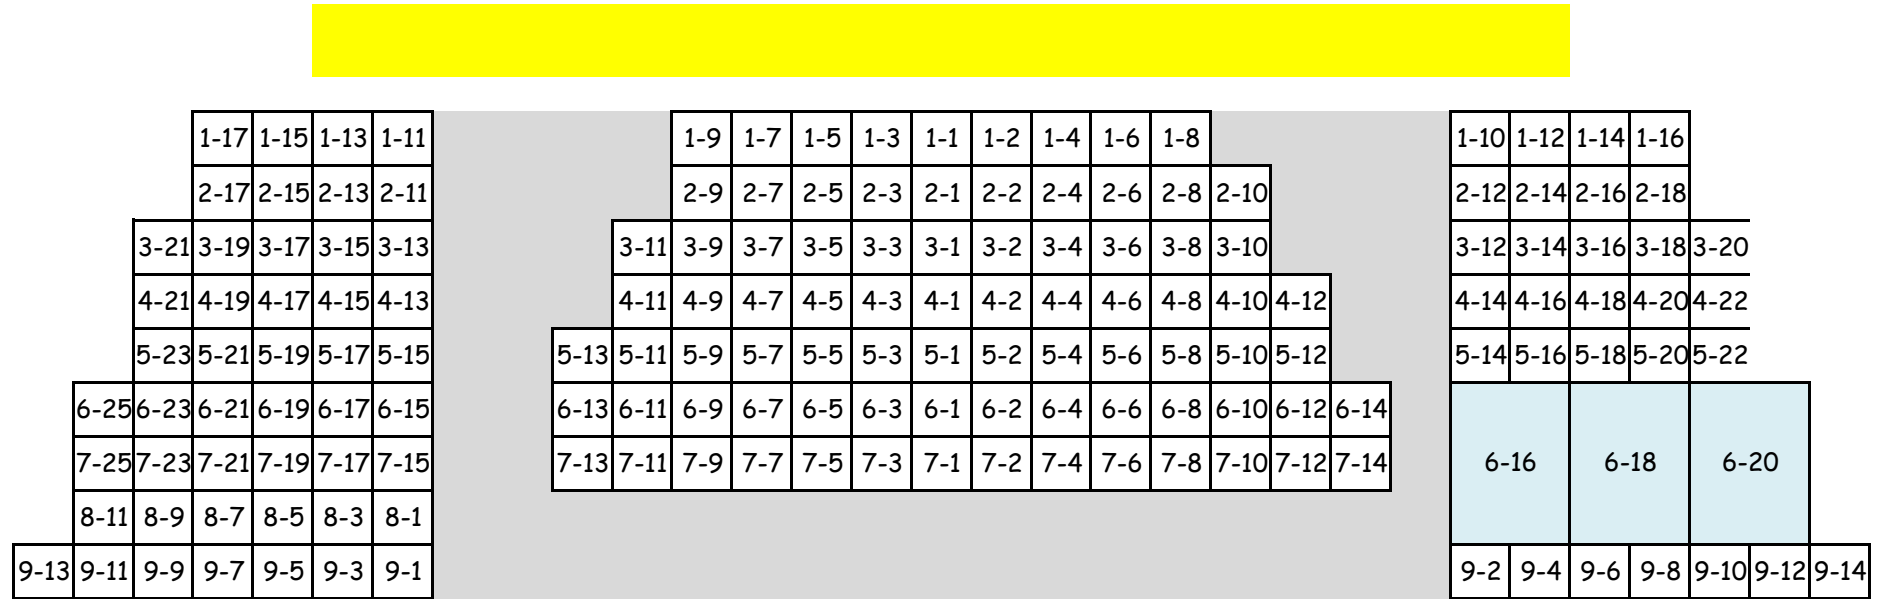

演奏廳座位表

走道

舞台

無障

座位席161席
無障礙席 3席
164席