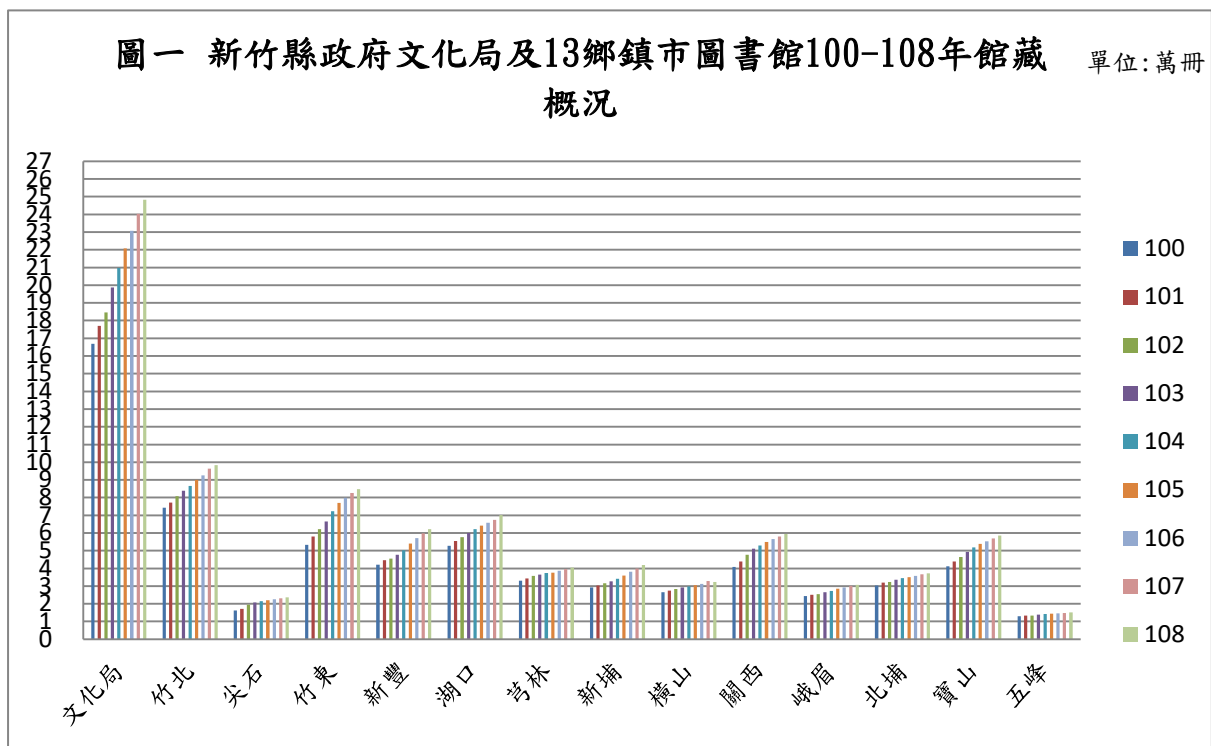

新竹縣政府文化局統計通報

文化局及 13 鄉鎮市 100 年~108 年圖書館藏分析 108 年第四季

本縣圖書館館藏情況依館別規模、居住人口數散布，文化局為縣立級圖書館為最大量館藏數、人口數最多之竹北館次之、接續是鄰近新竹市區之竹東館、最為偏鄉之五峰館及尖石館則資源最少。每年館藏增加量也以文化局 6,000~10,000 冊為冠，尖石館及五峰館因只有中央補助款為購書經費，故每年增加 200~600 冊為底。